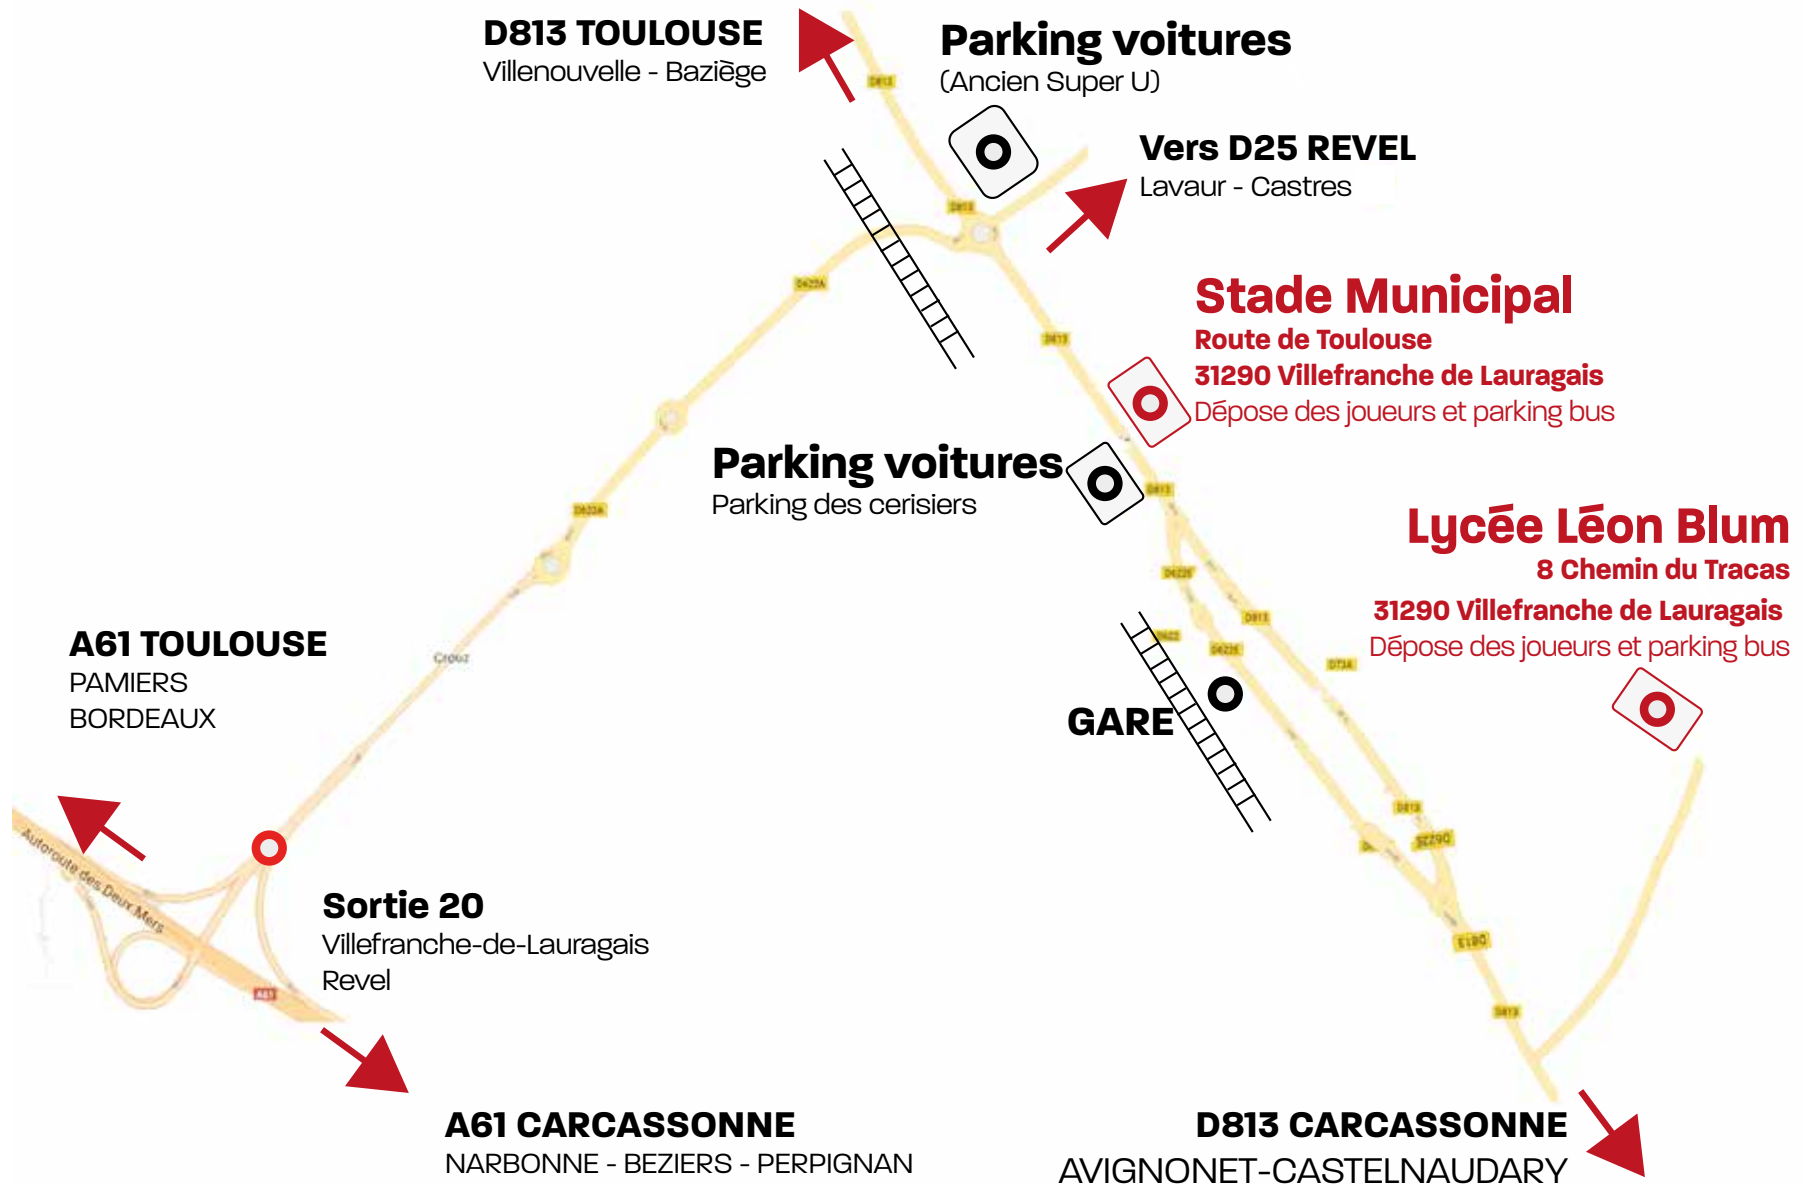

Situé en Haute-Garonne, entre Canal du Midi et Montagne Noire, le Lauragais bénéficie d'une situation géographique privilégiée. Proche de Toulouse et de son terroir rugbystique, l'Entente du Lauragais a su se forger une solide réputation sportive.

Poule Q1

VDL Honneur

14h25 1erP1 vs 1erP2 | **1erP1**
15h15 1erP2 vs 1erP3 | **1erP2**
16h05 1erP1 vs 1erP3 | **1erP3**

**1er
2nd
3ème**

Poule Q2

VDL Honneur

14h00 2ndP1 vs 2ndP2 | **2ndP1**
14h50 2ndP2 vs 2ndP3 | **2ndP2**
15h40 2ndP1 vs 2ndP3 | **2ndP3**

**4ème
5ème
6ème**

Poule Q3

VDL Annexe

14h25 3èmeP1 vs 3èmeP2 | **3èmeP1**
15h15 3èmeP2 vs 3èmeP3 | **3èmeP2**
16h05 3èmeP1 vs 3èmeP3 | **3èmeP3**

**7ème
8ème
9ème**

Poule Q4

VDL Annexe

14h00 4èmeP1 vs 4èmeP2 | **4èmeP1**
14h50 4èmeP2 vs 4èmeP3 | **4èmeP2**
15h40 4èmeP1 vs 4èmeP3 | **4èmeP3**

**10ème
11ème
12ème**

PLAN D'ACCÈS

PLAN D'ACCÈS AUX TERRAINS

Stade de Villefranche de Lauragais

Stade du Lycée Léon Blum

NOS PARTENAIRES

MIDI OLYMPIQUE

CITROËN
CITE DE L'HERS