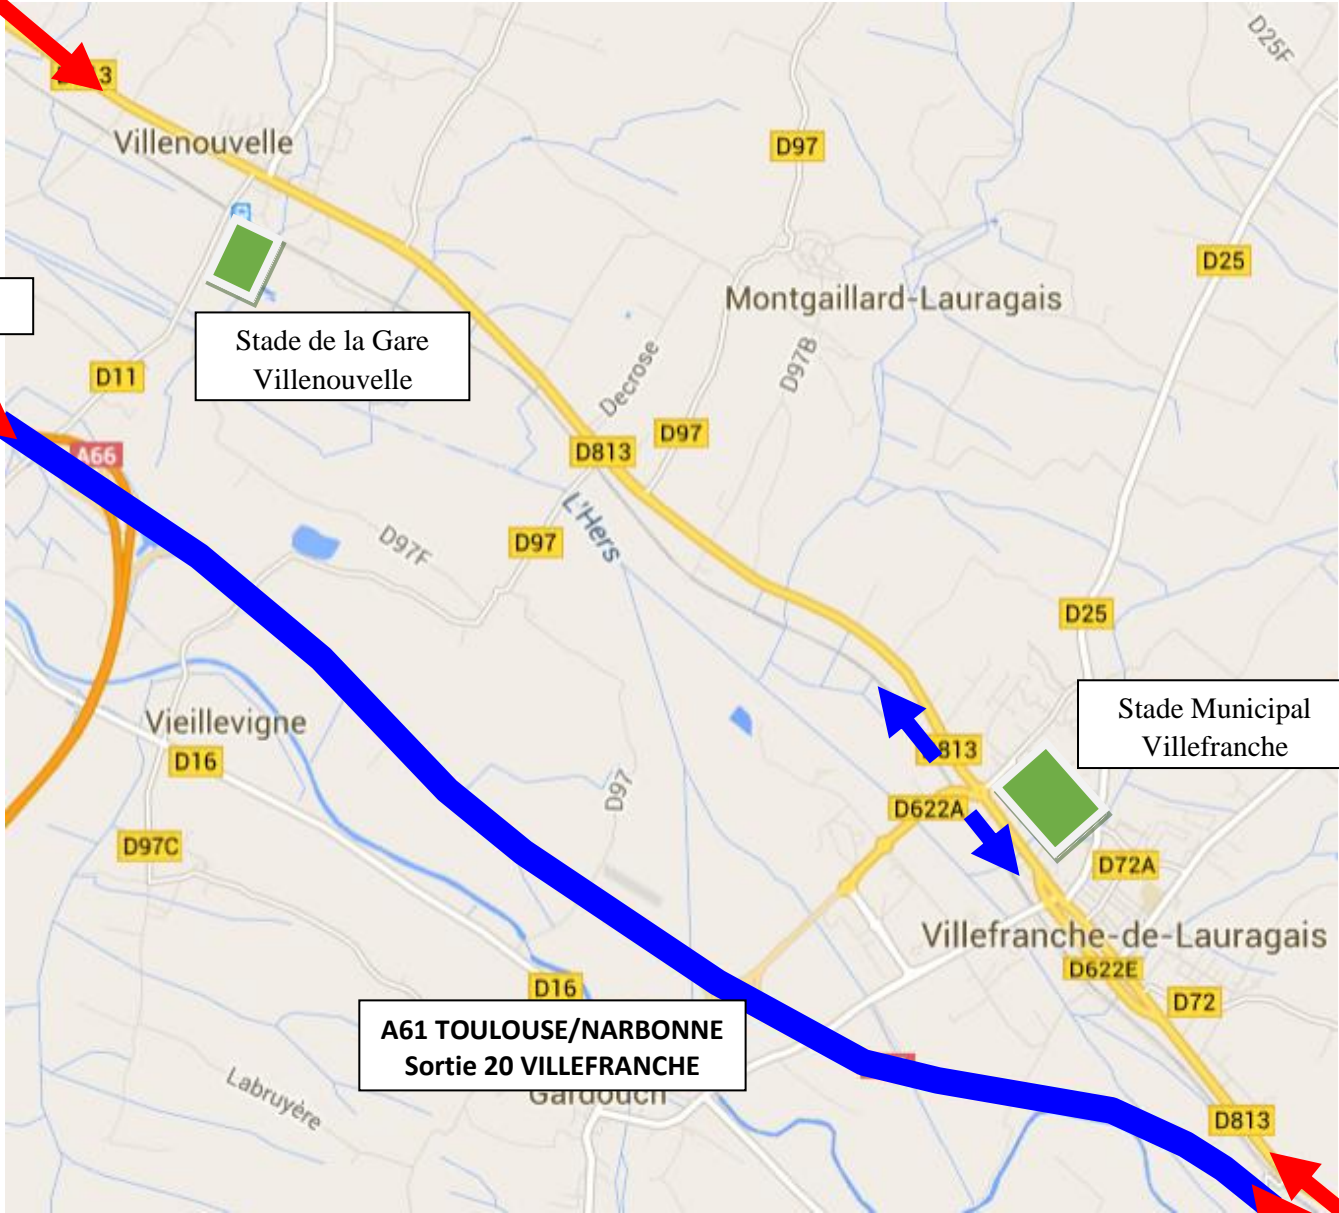

**Plan d'accès Villefranche et Villenouvelle**

D813 depuis Toulouse / Autoroute Sortie 19.1

A 61 depuis Toulouse

Stade de la Gare Villenouvelle

Stade Municipal Villefranche

**A61 TOULOUSE/NARBONNE  
Sortie 20 VILLEFRANCHE**

D813 depuis Carcassonne

A61 depuis Carcassonne

**Plan d'accès Stade de Villefranche**

D813 depuis Toulouse/Villeneuve

Depuis Caraman

Parking Voiture (ancien Super U)

Stade Municipal

Aire de dépose équipes (parking stade)

Autoroute A61 – Sortie 20 Villefranche

Parking Bus (parking des Cerisiers)

D813 depuis Carcassonne

**Plan d'accès Stade de Villenouvelle**

D813 depuis Toulouse  
Autoroute A61 sortie 19.1 /Montgiscard

Unique Feu du Village

Direction Canal du Midi

Parking Voiture

Stade de la Gare

D813 depuis Villefranche  
Autoroute A61 sortie 20