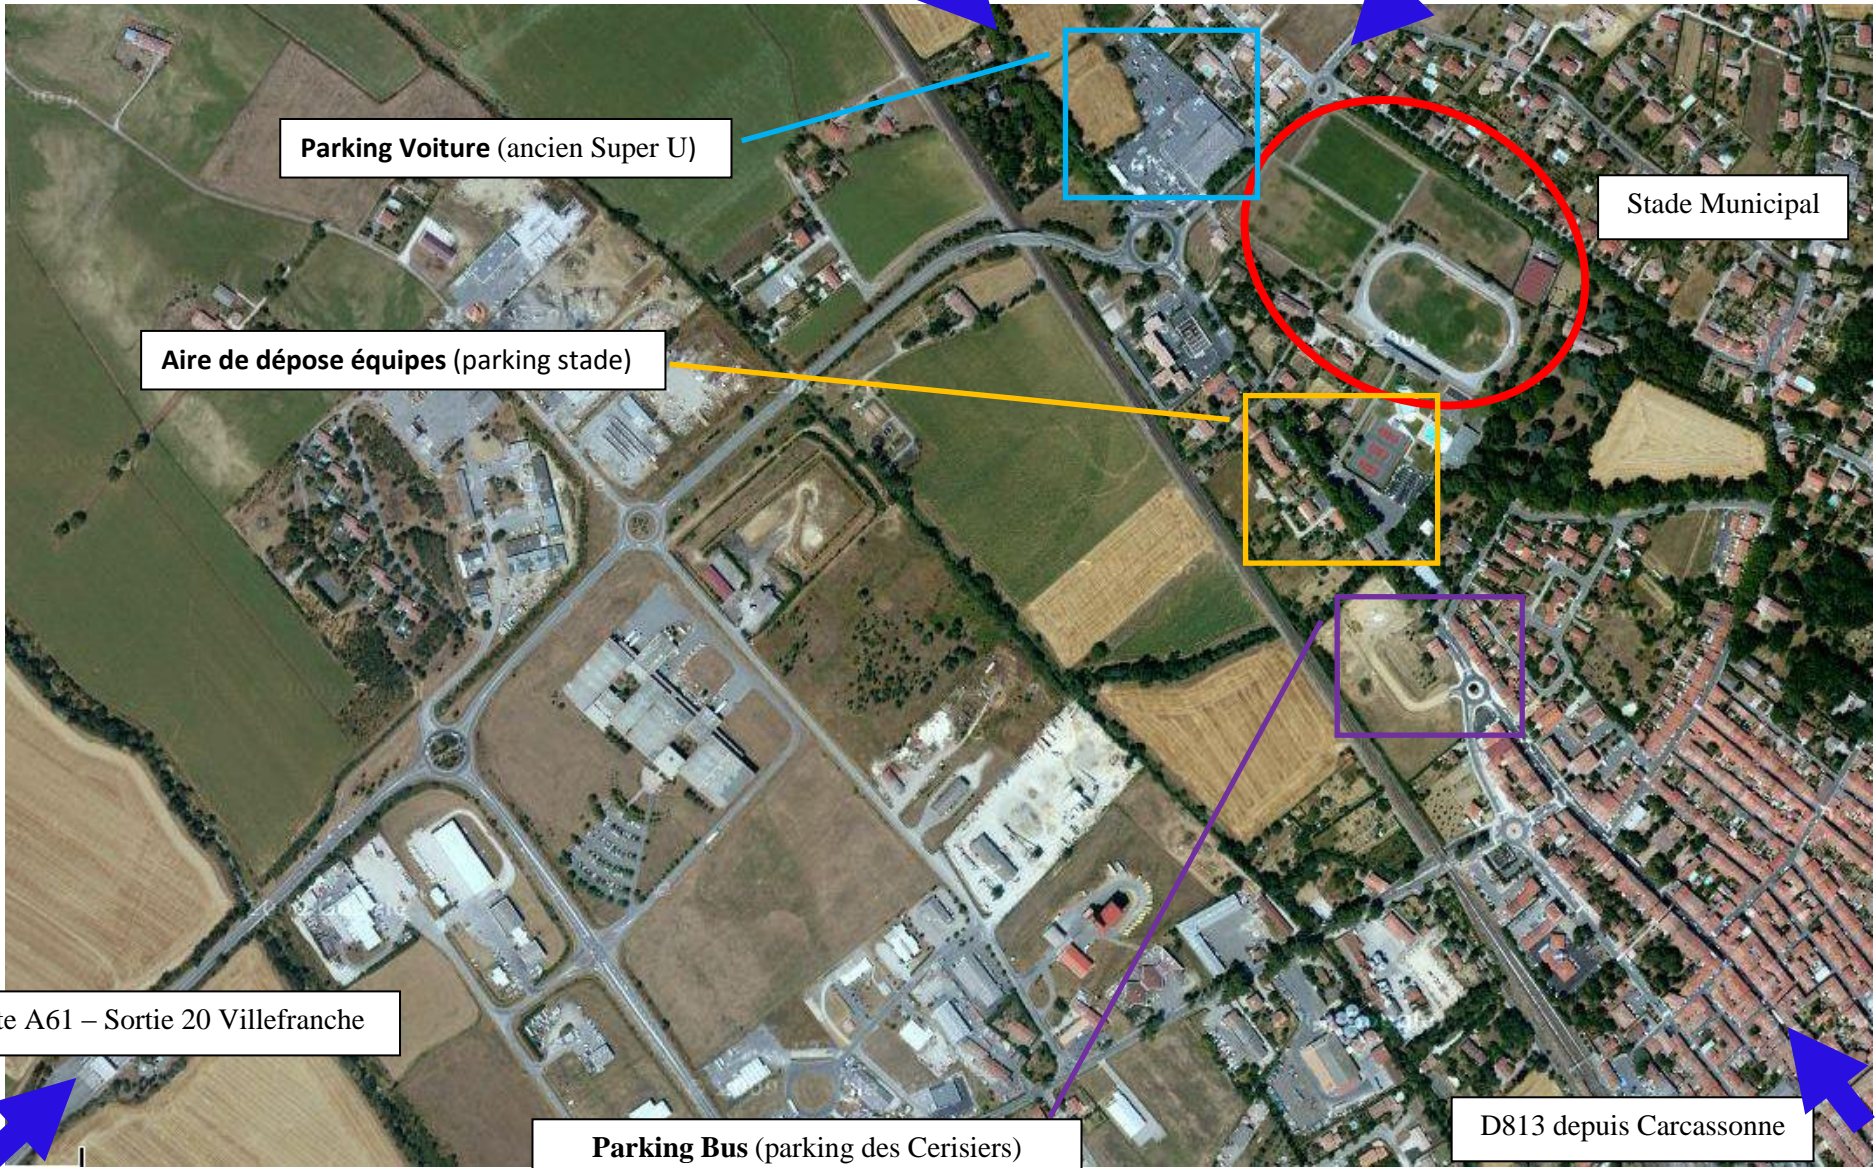

**Plan d'accès Villefranche et Villenouvelle**

D813 depuis Toulouse / Autoroute Sortie 19.1

A 61 depuis Toulouse

Stade de la Gare Villenouvelle

Stade Municipal Villefranche

**A61 TOULOUSE/NARBONNE  
Sortie 20 VILLEFRANCHE**

D813 depuis Carcassonne

A61 depuis Carcassonne

**Plan d'accès Stade de Villefranche**

D813 depuis Toulouse/Villeneuve

Depuis Caraman

Parking Voiture (ancien Super U)

Stade Municipal

Aire de dépose équipes (parking stade)

Autoroute A61 – Sortie 20 Villefranche

Parking Bus (parking des Cerisiers)

D813 depuis Carcassonne

**Plan d'accès Stade de Villenouvelle**

D813 depuis Toulouse  
Autoroute A61 sortie 19.1 /Montgiscard

Unique Feu du Village

Direction Canal du Midi

Parking Voiture

Stade de la Gare

D813 depuis Villefranche  
Autoroute A61 sortie 20