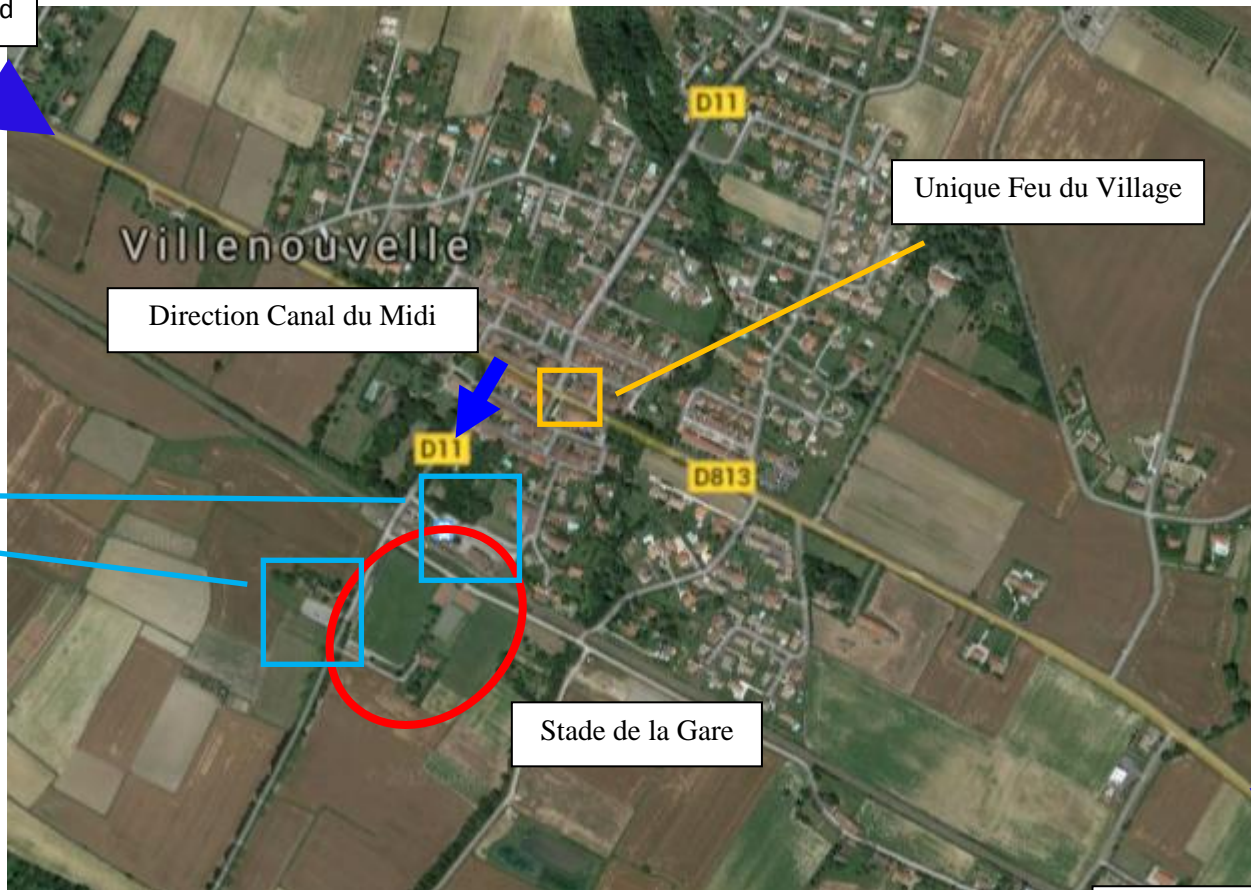

**Plan d'accès Villefranche et Villenouvelle**

D813 depuis Toulouse / Autoroute Sortie 19.1

A 61 depuis Toulouse

Stade de la Gare Villenouvelle

Stade Municipal Villefranche

**A61 TOULOUSE/NARBONNE  
Sortie 20 VILLEFRANCHE**

D813 depuis Carcassonne

A61 depuis Carcassonne

**Plan d'accès Stade de Villefranche**

D813 depuis Toulouse/Villeneuve

Depuis Caraman

Parking Voiture (ancien Super U)

Stade Municipal

Aire de dépose équipes (parking stade)

Autoroute A61 – Sortie 20 Villefranche

Parking Bus (parking des Cerisiers)

D813 depuis Carcassonne

**Plan d'accès Stade de Villenouvelle**

D813 depuis Toulouse  
Autoroute A61 sortie 19.1 /Montgiscard

Unique Feu du Village

Direction Canal du Midi

Parking Voiture

Stade de la Gare

D813 depuis Villefranche  
Autoroute A61 sortie 20